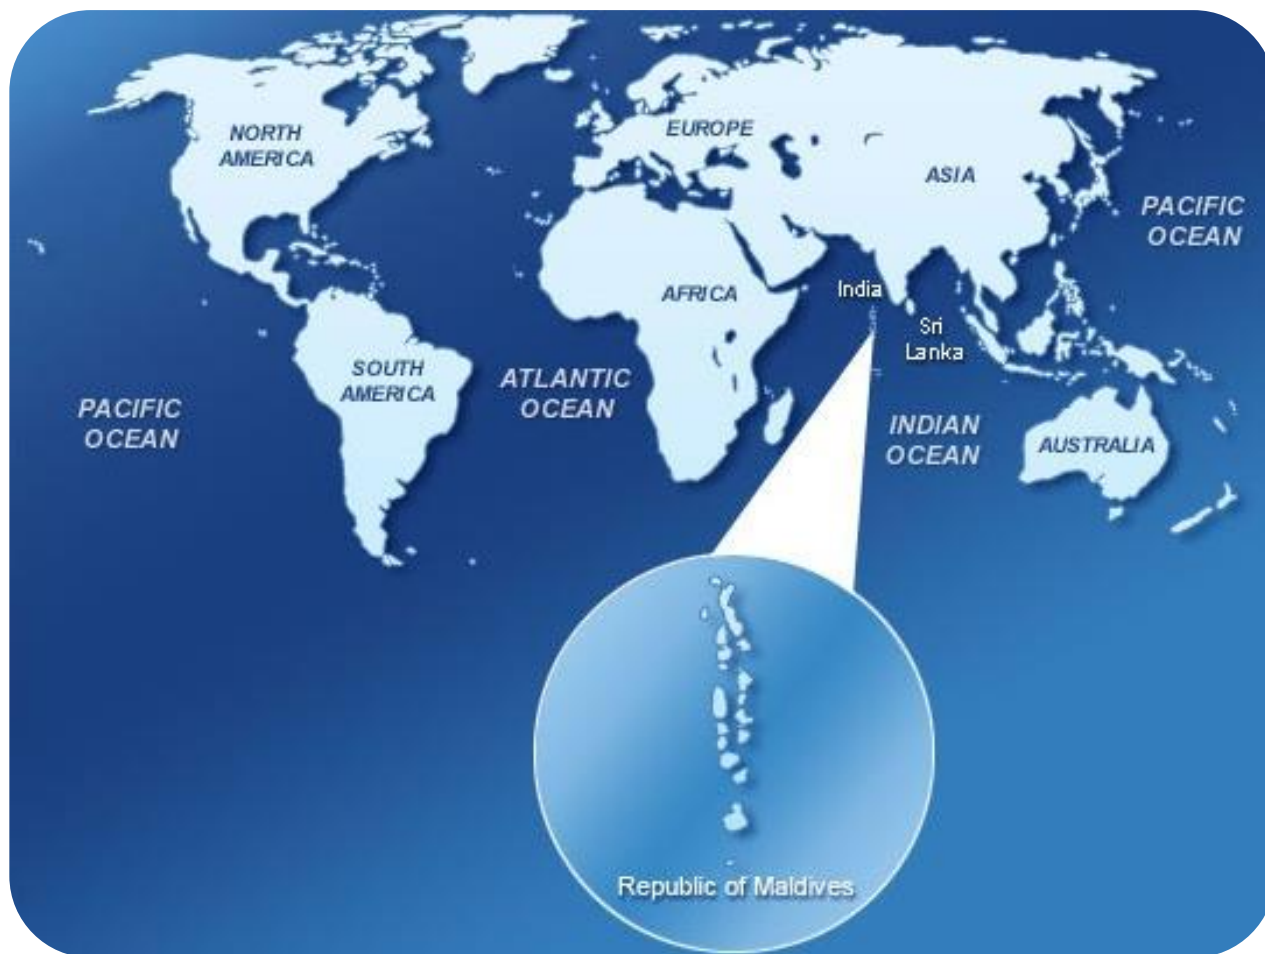

# FUGA INVERNALE ALLE MALDIVE

*Per chi rimane...a casa!*

---

DALL'11 AL 20 GENNAIO 2023  
10 GIORNI - 07 NOTTI

# TOUR MAP & VOLI

I voli **Etihad Airlines** con partenza da **Roma Fiumicino**:

Volo	Data	Partenza - Destinazione	Orario (in ora locale)	Durata
EY 086	11 GEN	Roma (FCO) – Abu Dhabi (AUH)	09:20 - 18:25	06:05
EY 278	12 GEN	Abu Dhabi (AUH) – Male (MLE)	00:55 - 06:05	04:10
EY 279	19 GEN	Male (MLE) - Abu Dhabi (AUH)	20:25 - 23:30	04:05
EY 085	20 GEN	Abu Dhabi (AUH) – Roma (FCO)	03:00 – 06:20	06:20

# PROGRAMMA

1° GIORNO:

MERCOLEDÌ 11 GENNAIO 2023

ROMA - VOLI

6° GIORNO:

LUNEDÌ 16 GENNAIO 2023

ATOLLO ARI SUD

2° GIORNO:

ATOLLO ARI SUD - SEAPLANE - MALE - VOLI

5° GIORNO:

DOMENICA 15 GENNAIO 2023

ATOLLO ARI SUD

10° GIORNO:

VENERDÌ 20 GENNAIO 2023

VOLI - ROMA